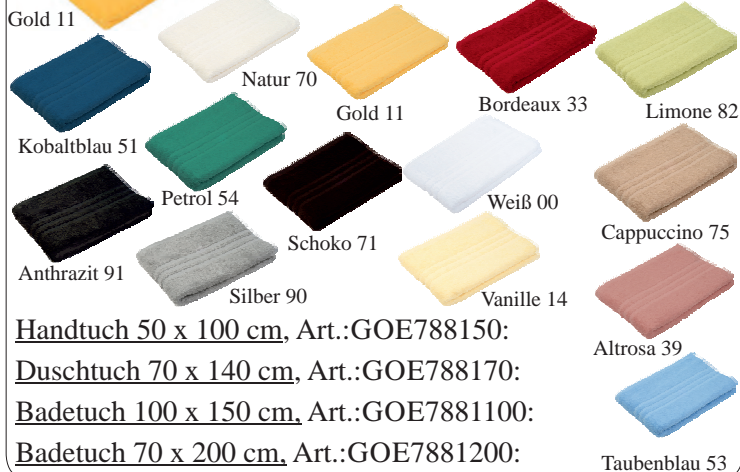

## Handtücher, Badetücher Sylt

Material 100% Baumwolle 440g/m<sup>2</sup>,  
Zertifiziert nach Öko-Tex Standard 100

Handtuch 50 x 100 cm, Art.:GOE788150:

Duschtuch 70 x 140 cm, Art.:GOE788170:

Badetuch 100 x 150 cm, Art.:GOE7881100: