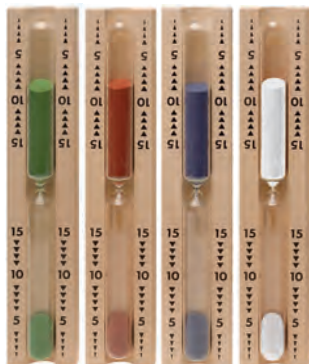

**Sauna-Sanduhr
Special**

15 Min. aus massivem Buchenholz gefertigt: Art.FI650, grün Art.FI651, rot Art.FI652, blau Art.FI653, weiß