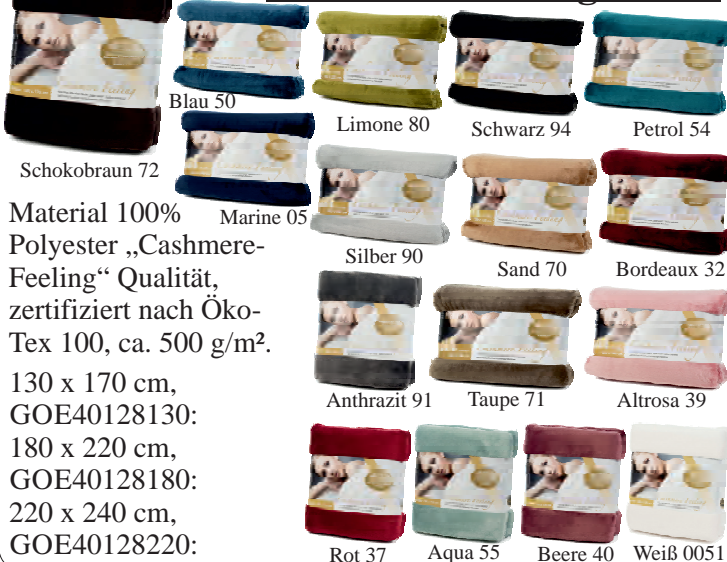

## Mikroflausch Decke

150 x 200 cm, Art.:GOE88769150:

180 x 220 cm, Art.:GOE88769180:

220 x 240 cm, Art.:GOE88769220:

## Cashmere-Feeling Decke

Material 100% Polyester „Cashmere-Feeling“ Qualität,  
zertifiziert nach Öko-Tex 100, ca. 500 g/m<sup>2</sup>.

130 x 170 cm,  
GOE40128130:

180 x 220 cm,  
GOE40128180:

220 x 240 cm,  
GOE40128220: