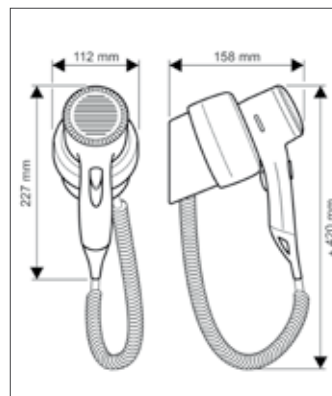

Warmluftdusche Vendaval Fixgerät

Warmluftdusche Vendaval V/S höhenverstellbar

DER REZ PLANERTIPP
 Erleichtern Sie sich die Arbeit durch die frühzeitige Einplanung der Elektroanschlüsse

Hand-Haartrockner
 Premium 1200 Shaver