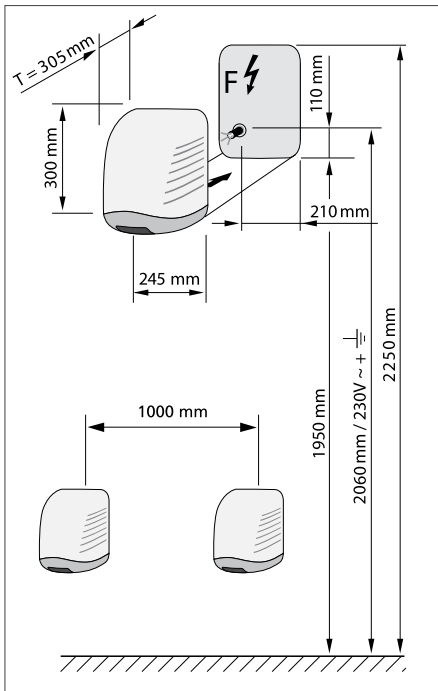

Warmluftdusche Vendaval Fixgerät

Warmluftdusche Vendaval V/S höhenverstellbar

DER REZ PLANERTIPP
 Erleichtern Sie sich die Arbeit durch die frühzeitige Einplanung der Elektroanschlüsse

Hand-Haartrockner
 Premium 1200 Shaver