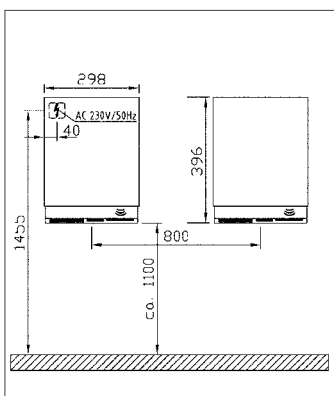

Händetrockner
WP 1100