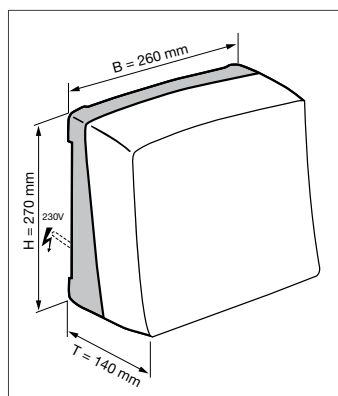

Händetrockner
AirStream 2000