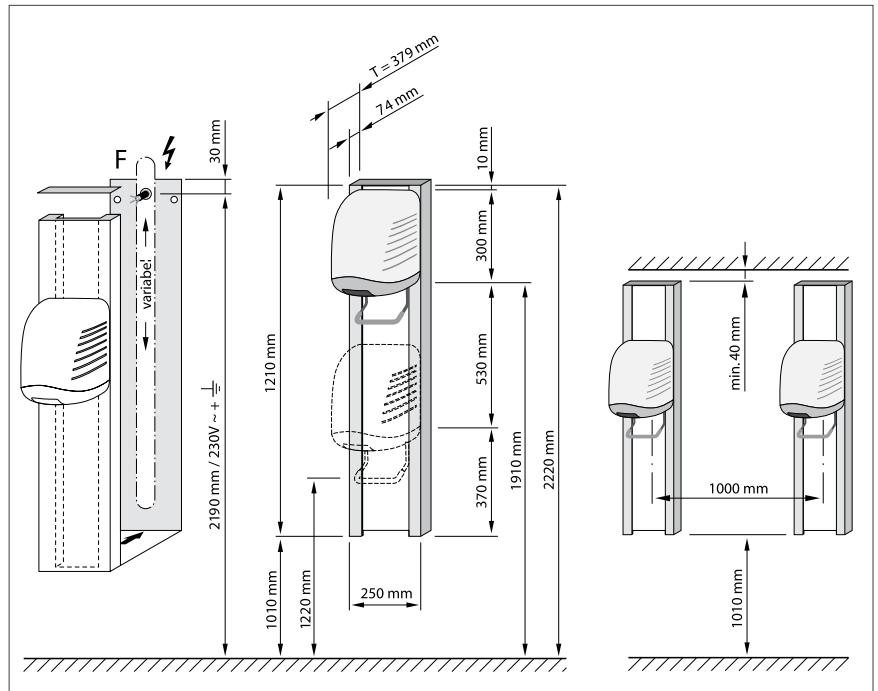

Warmluftdusche Vendaval Fixgerät

Warmluftdusche Vendaval V/S höhenverstellbar

DER REZ PLANERTIPP
 Erleichtern Sie sich die Arbeit durch die frühzeitige Einplanung der Elektroanschlüsse

Hand-Haartrockner
 Premium 1200 Shaver