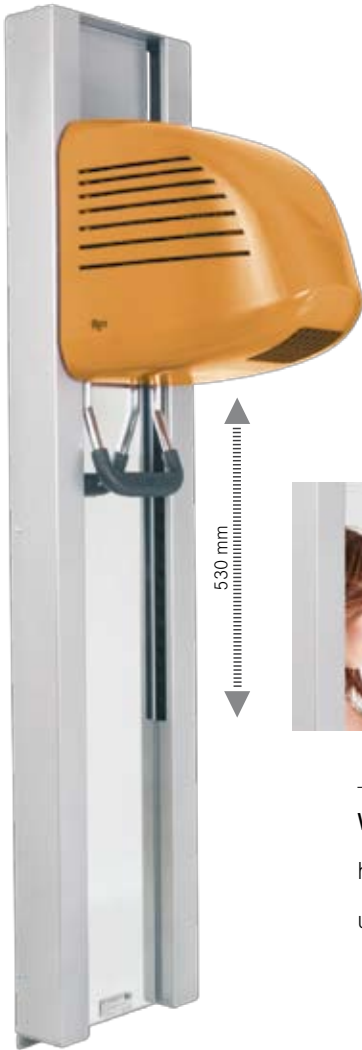

	Vandalensicheres Kunststoff-Gehäuse	Fix-Gerät	Höhenverstellung (V)	HF Radartechnik mit Zeitautomatik	Luftausstoss (m³/h)	Gewicht (kg)	Masse (BxHxT)
Vendaval	■	■		■	258	4.0	245x300x305
Vendaval V	■		■	■	258	19.0	250x1210x379
Vendaval V/S	■		■	■	258	20.0	250x1210x379