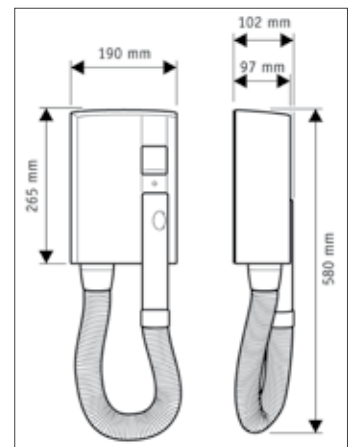

Hand-Haartrockner
Hotello AC