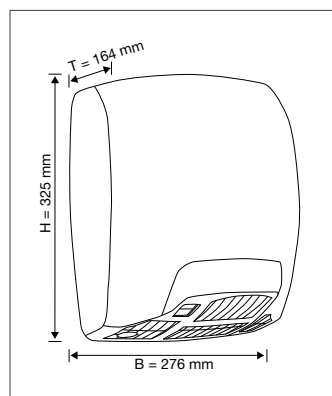

Hand-Haartrockner
 Premium 1200 Compact Super

Hand-Haartrockner
 Hotello AC

Händetrockner
 WP 1100

Händetrockner
 AirStream 2000

Händetrockner
 MFLW 2

DER REZ PLANERTIPP
 Lassen Sie sich für die Positionierung und die Auswahl der verschiedenen Gerätetypen von uns speziell beraten