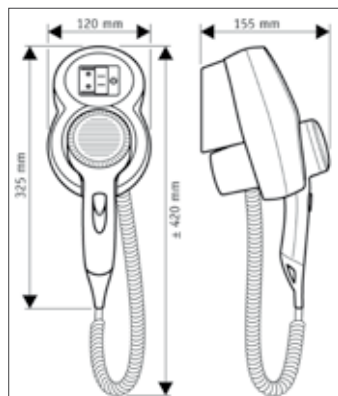

Warmluftdusche Vendaval Fixgerät

Warmluftdusche Vendaval V/S höhenverstellbar

DER REZ PLANERTIPP
 Erleichtern Sie sich die Arbeit durch die frühzeitige Einplanung der Elektroanschlüsse

Hand-Haartrockner
 Premium 1200 Shaver