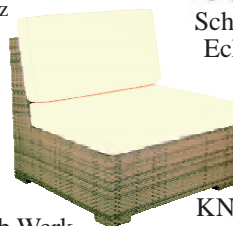

Sitzgruppe Set Miami

Bestehend aus 2 Hockern, 1 Tisch, 2 Sesseln, 1 Zweisitzer und 3 Sitzkissen. Chocolate, Art.RS60533:

Miami Loungemöbel

Komplett aus Kunststoff mit Geflechtimitation.

RH 89, B 72, T 76 cm, SH 37 cm, 9,2 kg. Chocolate, Art.RS60521:

Sitzkissen für Sessel beige, Art.RS60531:

RH 88, B 132, T 71 cm, SH 37 cm, 12,5 kg. Chocolate, Art.RS60522:

Sitzkissen für Bank beige, Art.RS60530:

H 45, B 92, T 53 cm, 4,6 kg. Chocolate, Art.RS60523:

Hocker

H 45, B 53, T 53 cm, 2,5 kg. Chocolate, Art.RS60532:

Sitzgruppe Florida Mini-Set

2x Sessel, SH 34
BxTxH: 75x68x68 cm

Granit

1x 2-Sitzer, SH: 34 cm,
BxTxH: 130x68x68 cm

Granit

1x Tisch, BxTxH:
90x46x46 cm

Tabaco

Sitzgruppe bestehend aus zwei Sesseln, einem 2-Sitzer und einem Tisch. Mit robustem Kunststoff-Flachgeflecht. Gestell aus rostfreiem Aluminium, vollumflochten. Sitzkissen aus 100% Polyester.

Weitere Sitzgruppen mit Geflecht auf Anfrage.

Lausitzer Seenland Resort, Elsterheide

Rio Sitzkissen Stärke: 8 cm
100% Polyester, Farbe Beige

Rio Sitzkissen
Maße: B 58 cm, T 58 cm

Rio E Rückenissen
Maße: B 55 cm, H 32 cm

Rio M Sitzkissen
Maße: B 75 cm, T 58 cm

Rio M Rückenissen
Maße: B 75 cm, H 40 cm

Rio Kissen-Set Eckteil:
Art.:KN3265

Rio Kissen-Set Mittelteil:
Art.:KN3365

Rio E End- / Eckelement KN32..
Maße: RH 70, B 75, T 75 cm,
SH 31 cm, ohne Kissen:

Rio M Mittelteil KN33..
Maße: RH 70, B 75, T 75 cm,
SH 31 cm, ohne Kissen:

Hocker/Würfel/Tisch KN40..
Maße: H 43, B 50, T 50 cm:

Rio Lounge-Serie

Separate Loungenelemente mit robustem Kunststoff-Flachgeflecht. Gestell aus rostfreiem Aluminium, vollumflochten. Wetterfest und UV-beständig.

Ab Werk