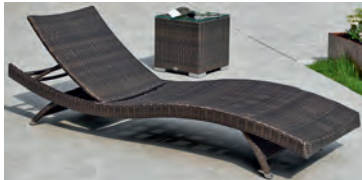

WAVE Alu Korbgeflechtliege

Gestell aus Aluminium, Polygeflecht, flach, Kopfteil mehrfach verstellbar, Füße einklappbar, ca. B/T/H: 207 x 70 x 25-38 cm, Farbe Bronze, Art.DY7611067s: