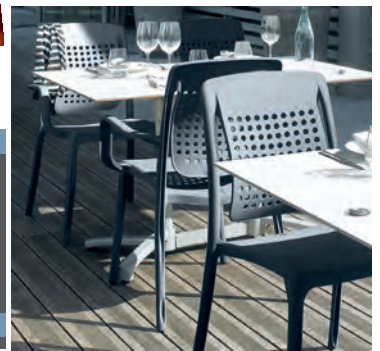

Orange Art.GR39900019
Maße: HBT 88 x 56 x 59 SH 46,5 cm

Beige - grau Art.DY76218 | Anthrazit Art.DY76288 | Braun Art.DY762889 | Weiß (ohne Bild) Art.DY762189 | Ab Werk