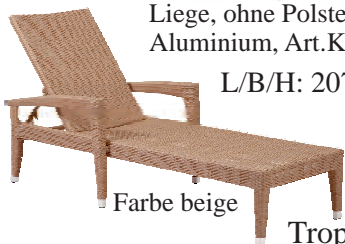

Farben: Bronze oder beige-grau, mit Glasplatte, B/T/H: 45 x 45 x 45 cm, Beige-grau, Art.DY762252:
Braun, Art.:DY762251:

Kunstlederauflage in div. Farben, 189x68x5 cm, Art.DY760286s:

Barcelona - Geflechtliege

Ab Werk

Polster outdoor,
Art.KA1986 D54:

Farbe Java

Liege, ohne Polster, Gestell
Aluminium, Art.KA7454:

L/B/H: 207 x 77 x 35/99 cm

Karasek Preise gültig
bis 31.8.2023

Farbe beige

Tropi-Cane-Geflecht

Maui Liege

Ab Werk

Liege mit Rollen und klappbarem
Rückenteil, aus robustem Kunststoff-
Flachgeflecht. Gestell aus rostfreiem
Aluminium, vollumflochten, ca. L/B/H:
200 x 73 x 36 cm, Gewicht: 14,2 kg.

Tobaco
Art.KN4140