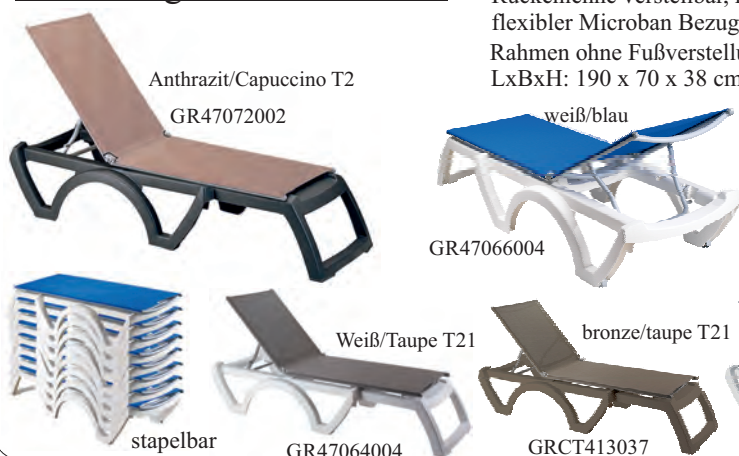

GR47043002
Rahmen: Anthrazit Bsp.: T18 Anthrazit
GR29401002
Rahmen: Anthrazit Bsp.: T42 Straw
GR29401181
Rahmen: Taupe Bsp.: T42 Straw

GR47099002
Rahmen: Anthrazit Bsp.: T9 Beige

Anthrazit/Capuccino T2 GR47072002

weiß/blau GR47066004

Weiß/Taupe T21 GR47064004

bronze/taupe T21 GRCT413037

Weiß/ T22 Türkis GR47041004

Preise pro Stück