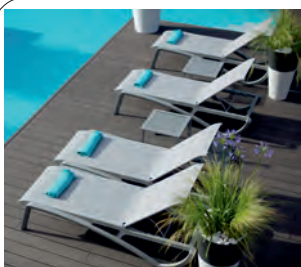

Sonnenliege Sunset

GR47034288

Rahmen: Vulkanschwarz
Bespannung: T30 Grau

GR47035599

Rahmen: Bronze Fusion
Bespannung: T31 Cognac

GR47049599

Rahmen: Bronze Fusion
Bespannung: T36 Braun Meliert

GR47033096

Rahmen: Gletscherweiß
Bespannung: T28 Weiß

GR47048096

Rahmen: Gletscherweiß
Besp.: T35 Türkis Meliert

GR47034289

Rahmen: Platingrau
Bespannung: T30 Grau

GR47045289

Rahmen: Platingrau
Bespannung: T33 Beige Meliert

GR47047288

Rahmen: Vulkanschwarz
Bespannung: T34 Grau Meliert

GR47044096

Rahmen:
Gletscherweiß
Bespannung:
T33 Beige Meliert

Rahmen:
Gletscherweiß
Bespannung:
T41 Madras Blau

HxBxL: 39 x 78 x 192 cm

Bespannung Microban, antibakteriell und UV- beständig, Rahmen aus mit Aluminiumpartikeln angereichertem Kunstharz, sehr stabil, Rückenlehne 5-fach verstellbar. Integrierte Rollen. 17 kg, VPE 16 Stück, wenn diese VPE angebrochen werden muss zzgl.

Referenzen: Bäderland Hamburg, Neukirchen-Vlyn, Salzgitter, Center Parc Leutkirch, Hünxe, Ismaning, Tropical Islands in der Nähe von Berlin, usw.