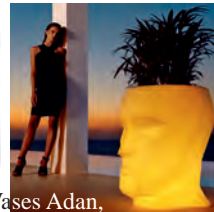

Vases Adan,
Art.VO49075