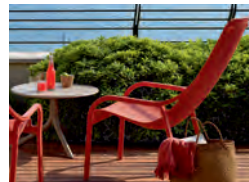

Lounge Sessel NET

H 99 (SH 42) x B 61,5 x T 90 cm