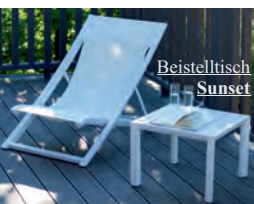

3 Positionen, klappbar