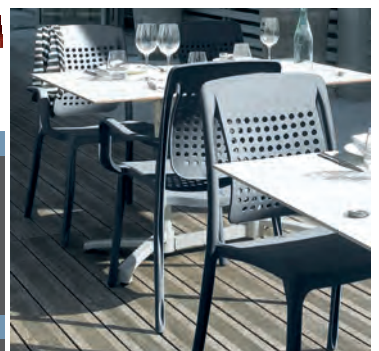

Orange Art.GR39900019
Maße: HBT 88 x 56 x 59 SH 46,5 cm