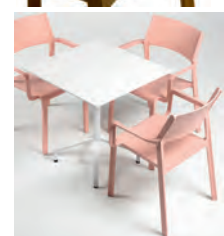

**Sessel Costa**

BxTxH: 58,5 x 57 x 86 cm

stapelbar, aus mit Fiberglas verstärktem Polypropylen. Matt-Effekt. Wetterfest und sehr robust.

**4 Jahre Garantie**

**Stuhl Trill Bistro**

**Sessel Trill**

moderner Kunststoffsessel mit Glasfaser verstärkt, L 58,5 x H 82,5 x B 58,5 (SH 47,5) cm