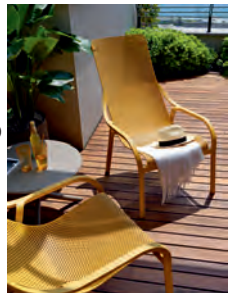

Lounge Sessel NET

H 99 (SH 42) x B 61,5 x T 90 cm