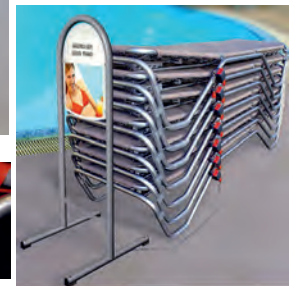

Bespannungsfarben für Marina

Memory-Effekt: keine Kühlenbildung nach der Benutzung, UV-beständig, antibakteriell behandelt.

Ersatzteile, Bespannungen mit Seil für Balliu Sonnenliegen:

Lola, Carmen, Eva R, Eva RG und Marina

Ersatzbespannung in allen Farben, Art.:BA2457..:

Ersatz-Gummiseil farbig, Art.:BA2458: (= 6 m pro Liege)

Ersatzbespannung in allen Farben inkl. Seil, Art.:BA24579..:

Ersatzteil Balliu K-Mat an Rückenlehne für Liege Eva RG, Lola, Carmen, Positionsteil Raster- Verstellung mit Bügel, Art.:BA530700:

Ersatzteil Gleiter (Bananas) für Aluliege Marina, Art.:BA530701:

Räder für Marina, Art.:BA530702:

Räder für Carmen/Lola weiß, BA530703: , farbig, Art.:BA530704:

Alurelaxsessel Marina Mini S

Rahmen Weiß oder Silber matt:

LxBxH 77 x 57 x 38/94 cm, 9,3 kg

3 Jahre Garantie

Rahmen Silber

Stapelbar, Rahmen Aluminium, Verschraubungen aus Edelstahl, leicht und trotzdem sehr stabil.

Rahmen weiß

Rahmenfarben: weiß oder silber matt. Farben Bespannung siehe oben.

Wetterfeste Bespannung aus Textilene, Aluminium-Rahmen weiß oder silber, 3 Jahre Garantie auf das Gestell, Kopfteil 5-fach verstellbar.

Rahmen Weiß oder Silber matt:

Rahmen silber
Art.:BAB0741S

Rahmen weiß

Aluliege Marina

Memory-Effekt: keine

Kühlenbildung nach der Benutzung, UV-beständig, antibakteriell behandelt, sämtliche Einzelteile austauschbar, stapelbar, vollständig flachstellbar, Kopfteil auf 5 verschiedene Positionen einstellbar, kein Kippen der Liege. Seit vielen Jahren sehr bewährt!

Pfandsystem für Bäderliegen Marina

Die Depotstationen funktionieren nach dem **Selbstbedienungs-Prinzip**, Ihr Personal hat keinen Mehraufwand. Die Gäste bringen die Liegen zurück.