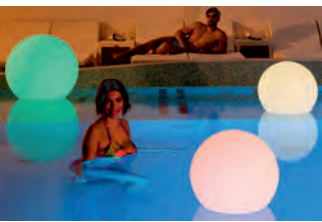

Bitte Spezialkatalog
anfordern

Lieferung ab Werk

Styroporeinsatz

Leuchtkugel Balux

Leuchtkugeln, schwimmend
oder in Feuchträumen

Ø 30 cm, Art.TESFM30:
Ø 40 cm, Art.TESFM40:
Ø 50 cm, Art.TESFM50:
Ø 70 cm, Art.TESFM70:
Ø 90 cm, Art.TESFM90: