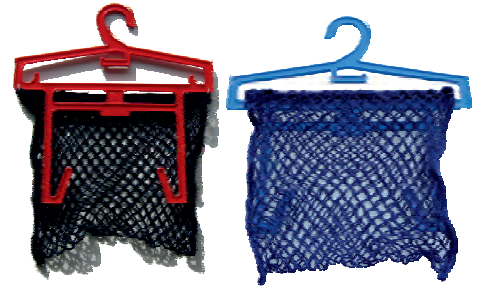

Bad-Kleiderbügel mit Netztasche

Aus schlag- und bruchfestem Kunststoff mit nach innen stehenden Schuhhaken.
BxLxT: 42 x 75 x 3,5 cm. Material: PP, Polypropylen. Bügelfarbe grau. incl. Schwarzer Netztasche: aus starkem Nylongewebe, mit Messing vernickelten diebessicheren Befestigungsösen, einschließlich Montage an Bügel.

mit Ösen:
nur in Schwarz:

Netztasche B36 einzeln

(mit Gummizug oben, hochwertiges Netz, nachträglich in den Kleiderbügel einhängen oder mit Kabelbinder befestigen).

Netz aus hochwertigem Polyacryl

Lieferbare Farben: **Marine, Brombeer, Lila, Heidelbeer, Schwarz, Weinrot, Grau.**

B36

ohne Ösen:

Kleiderbügel 33 mit Netz ohne Schuhhaken

fertig montiert,
Netz mit Ösen,
sehr stabiles und
schönes Netz

Art. HI3336SS

ab Werk

Kurzbügel 33

Maße: 40,5x18 cm
Farbe: schwarz
Art. HI33:

ab Werk

Bügel mit montiertem Netz

Montage mittels Kabelbindern,
schnell zu montieren, fest verbunden

Kurzbügel 35 mit Schuhhaken

Maße: 43 x 46 cm

Farbe: rot, blau, anthrazit, weiß oder gelb

Preise pro Stück
ab Werk