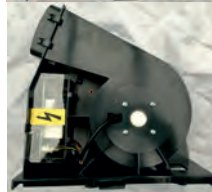

Typ Vendaval Fixgerät, Art.RZ1110.....:

Typ Vendaval V Haartrockner mit Höhenverstellung, Art.RZ1210.....:

Typ Vendaval V/S Haartrockner mit Höhenverstellung und Spiegel in der Schiene, Art.RZ1220.....: