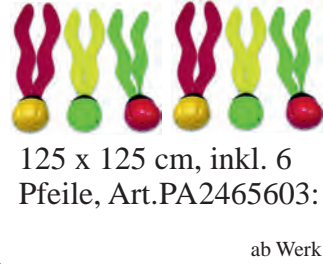

125 x 125 cm, inkl. 6
Pfeile, Art.PA2465603:
ab Werk