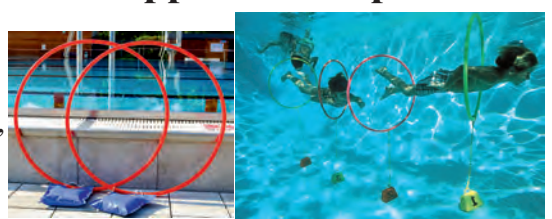

Flipper-Tauchspiel