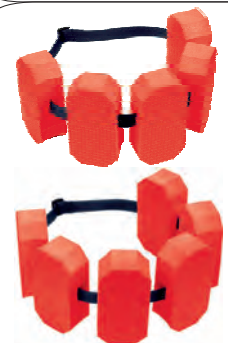

## Schwimmgürtel Kids

5 große Schwimmer, für Kinder von 2-6 Jahren, 15-30 kg:

Art. BE9662, 15 - 30 kg:

6 große Schwimmer, für Kinder, 6-12 Jahren, 30-60 kg:

Art. BE9663, 30 - 60 kg:

mit aufgeprägten Sicherheits-Warnhinweisen