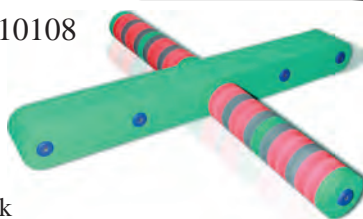

### Party

10,2 kg

Art.MA2210109

L200 x B120 x H20 cm

ab Werk

**Blume**  
Art.MA2210222

1,5 kg Ø 96 x H10 cm  
ab Werk

**Paddel Boot**  
Art.MA2210148  
L150 x B49 x H21 cm