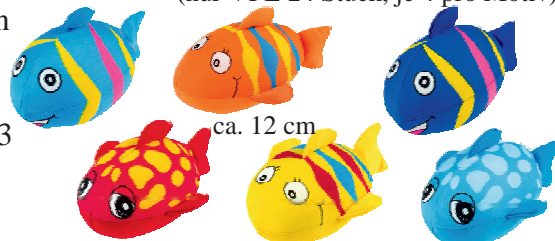

Wasserbomben Tiere flach

(nur VPE 25 Stück, je 5 pro Motiv)

saugen sich voll
Wasser, außen
Nylon, innen
Schwamm
Art.BE9512

ca. 20 cm

Wasserbomben Fische

(nur VPE 24 Stück, je 4 pro Motiv)

saugen sich voll
Wasser, außen
Nylon, innen
Schwamm
Art.BE9513

ca. 12 cm

VPE 10 Stück Aqua Baby-Windel

Art.BE6903
Short-Form

BE6903

Slip-Form

Pink, blau oder rot, Art.BE6901

Standardgrößen:

S (3-6 Monate), 4-8 kg
M (6-12 Monate), 7-11 kg
L (12-18 Monate), 10-13 kg
XL (18-24 Monate), 12-15 kg

Art.BE6901

Sondergrößen nur

Slip-Form BE6901:

XXS (0-2 Monate), < 3 kg
XS (2-3 Monate), 3-4 kg
bedruckt mit Sealife®

Art.BE6921

Wasserbomben

saugen sich voll
Wasser, außen Nylon,
innen Schwamm
(nur VPE 15 Stück, je 5 pro Motiv)

Tauchtiere Sealife®

6er Set
in einer
Netztasche
Art. BE9611 **14,50**

NEU

Aqua Nappy Slip

Größen: Neoprenwindel. Besonders
S (0-3 Monate) guter Sitz durch eng anliegende
M (3-6 Monate) und bequeme Bündchen. Aus
L (6-12 Monate) hochwertigem Neopren
XL (1-2 Jahre) gefertigt.

Art. BE6930P Art. BE6930B

Beco-Sealife®

Neopren Armband

Oberarmschwimmhilfe für
Kleinkinder von 1 bis 3
Jahre und 15 bis 18 kg.

Art.BE961224 pink pro Paar:

Art.BE961228 grün

Beco-Sealife® Weste für Kinder

Weste für Kinder, aus
hautfreundlichem
Neopren.

Größe S, von 1 bis 3
Jahren (15 - 18 kg).
Größe M, von 3 bis 6
Jahren (18 - 30 kg).

blau/grün: Art.BE9639-8S

blau/pink: Art.BE9639-4S

blau/grün: Art.BE9639-8M

blau/pink: Art.BE9639-4M

Beco-Sealife® Easy Fit

Schwimmweste

zum Schwimmen lernen,
Arme sind frei, für
Kleinkinder von 2 bis 6
Jahre und 15 bis 30 kg.

Art.BE961294 pink pro Stück:

Art.BE961298 grün

Beco-Sealife® Neopren

Learn to swim Set

Oberarmschwimmhilfe und Schwimm-
gürtel für Kleinkinder von 1 bis 3 Jahre und
15 bis 18 kg.

BE961214 pink

Art.BE961218 grün