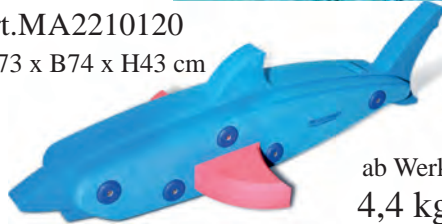

Hai

Art.MA2210120

L173 x B74 x H43 cm