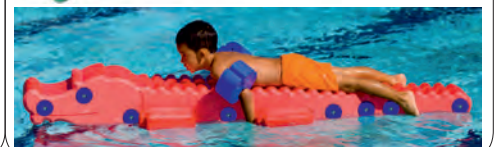

Krokodil

Art.MA2210121

5,2 kg

ab Werk

L195 x B46 x H25 cm