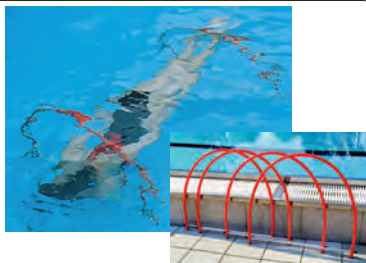

Standup- Reifen

Halbreifen, gerade Unterseite mit eingearbeitetem Gewicht, stehen senkrecht auf dem Boden auch im flachen Wasser, 4er Set, Art.OL10771: