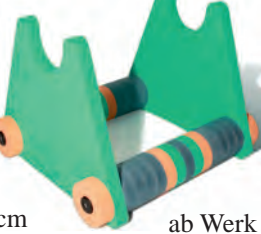

Wippe

Art.MA2210105

7 kg

L99 x B99 x H75 cm

ab Werk