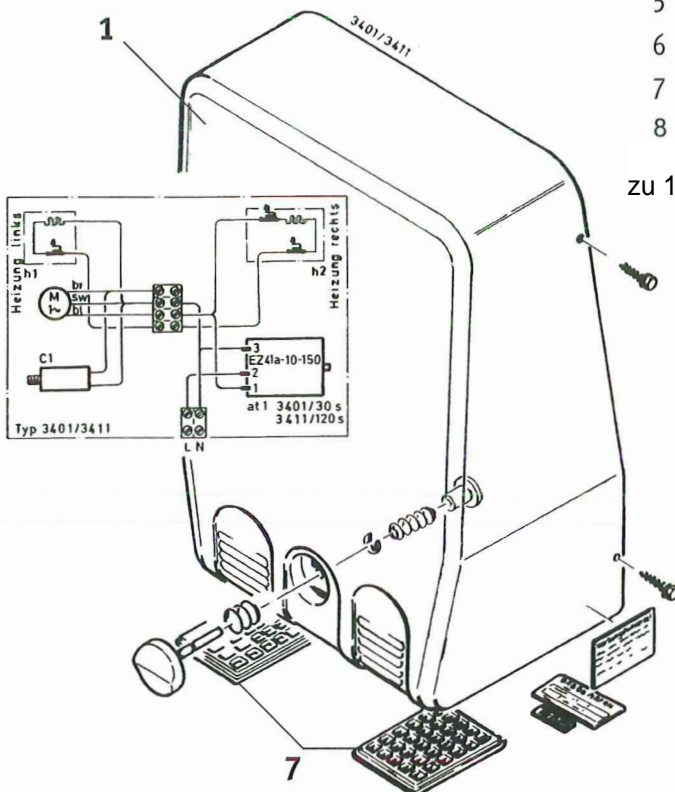

zu 1 Außengehäuse kpl. f. 3413 nicht mehr lieferbar

Schalterknopf f. Zeitschalter . . . 2000105034 *

Linse für IR-Sensor 2000104998

Infrarot-Annäherungsschalter nicht mehr lieferbar

* > Restbestand ohne Nachfolger auf Anfrage!!!

Zwischenplatte zur

Montage auf der

Höhenverstellung nicht mehr lieferbar

18-05.595a.fm

Thomas Voigt

Thomas Voigt e.Kfm.
Rubinsteinstraße 23
D- 81245 München

Tel.: (089) 863 79 730
Fax: (089) 863 79 734

info@baederpartner.de
www.baederpartner.de