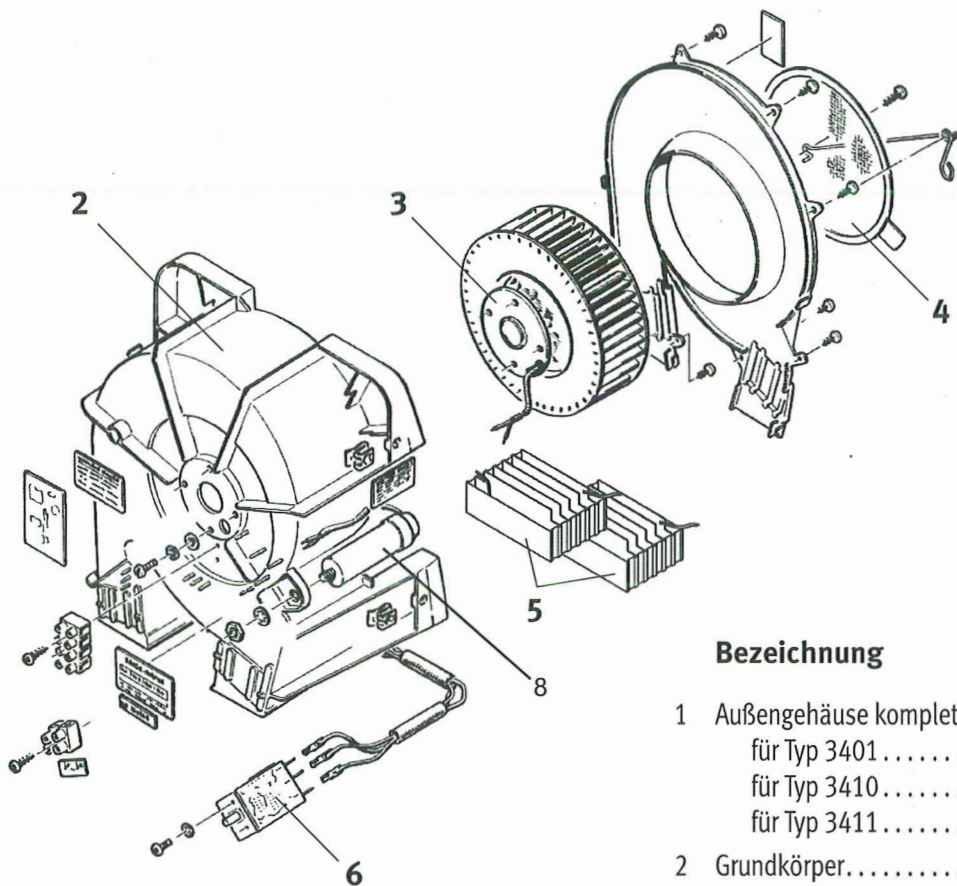

14. Ersatzteile

Bezeichnung

Best.-Nr.

- 1 Außengehäuse komplett
für Typ 3401 nicht mehr lieferbar
für Typ 3410 nicht mehr lieferbar
für Typ 3411 nicht mehr lieferbar
- 2 Grundkörper..... 2000105005 *
- 3 Motor 2000105031 *
- 4 Sieb 2000105020 *
- 5 Heizkörper (1 Paar) 2000104968 *
- 6 Zeitschalter Typ EZ41a-10-150..... 2000104964
- 7 Luftaustrittsgitter..... 2000106165
- 8 Kondensator nicht mehr lieferbar

zu 1 Außengehäuse kpl. f. 3413 nicht mehr lieferbar

Schalterknopf f. Zeitschalter . . . 2000105034 *

Linse für IR-Sensor 2000104998

Infrarot-Annäherungsschalter nicht mehr lieferbar

* > Restbestand ohne Nachfolger auf Anfrage!!!