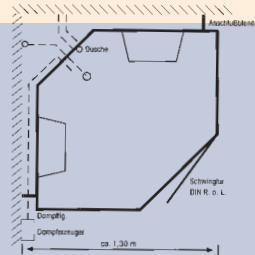

Montage: € 376,- · Fracht: € 188,-

Aufpreis für Ausführung broncefarben **€ 82,-**

sunshine 120

..... **Das bewegliche Sonnenmobil:**

Mit **sunshine 120** entscheiden ab sofort Sie, wo Ihr ganz eigener Platz an der Sonne ist. Ob auf einer Liege, dem Sofa oder auf dem Bett - Sie können den Schwenkbräuner bequem und einfach an Ihrem Lieblingsplatz in der Wohnung aufstellen und sich im heiteren Sonnenlicht aalen.

Massive Schwenkrollen sorgen für seine Beweglichkeit und ermöglichen es Ihnen, Ihr Sonnenbad ganz nach persönlichem Empfinden individuell einzustellen und zu platzieren. Und nach Gebrauch läßt sich der Schwenkbräuner einfach zusammenklappen und platzsparend unterbringen.

sunshine 120 ist mit 12 leistungsstarken UVA Lampen à 100 Watt ausgestattet.